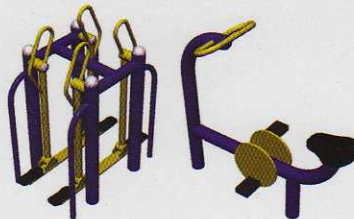

Dış Mekan Spor Aletleri
Fitness Set